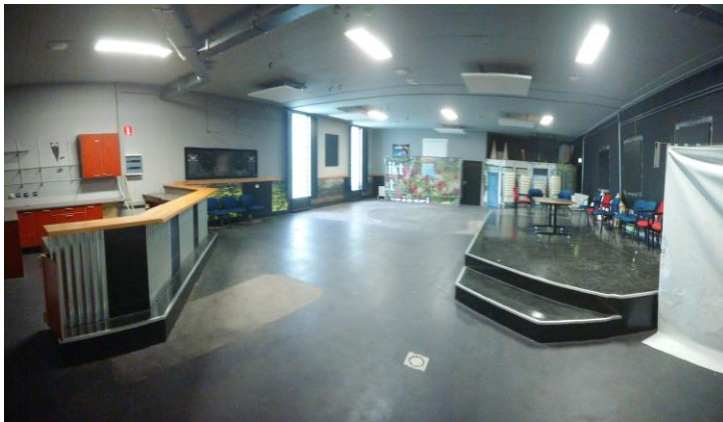

Kerk(centrum)

Kerkhof

Parkeerplaats

Bij de Buren/Den Donk

Bij de Buren + Verenigingsgebouw Den Donk

Entree

Gang

Keuken: Koel/vrieskast 9 pitten gas/vaatwasser/magnetron

Keukenluik

Staf lokaal

Bar/koelkast

Bever lokaal

Toegang naar buitenterrein

w/k + wasbak

Heren

Dames

2 kleedkamers 2x2 douches en 2 wasbakken

Binnen/stook plaats 20 x 20 m loopt over in:

Afsluitbaar grasveld 10 x 20m

Afgesloten grasveld 45 x 45 m

Den Donk en Bij de Buren

Beheer en verhuur door Scouting Moergestel

Heren/ Dames Invalide

Keukentje achter de bar

Zaal met bar en podium 15 x 8 m Binnenkomst

Idem vanaf achteren gezien zaal met bar en podium 15 x 8 m