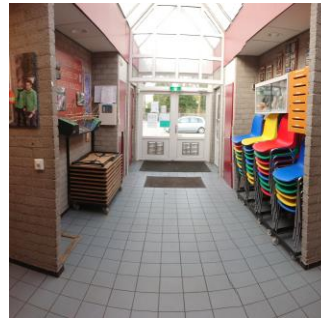

Kerk(centrum)

Kerkhof

Parkeerplaats

Bij de Buren/Den Donk

Bij de Buren + Verenigingsgebouw Den Donk

Entree

Gang

Keuken: Koel/vrieskast 9 pitten gas/vaatwasser/magnetron